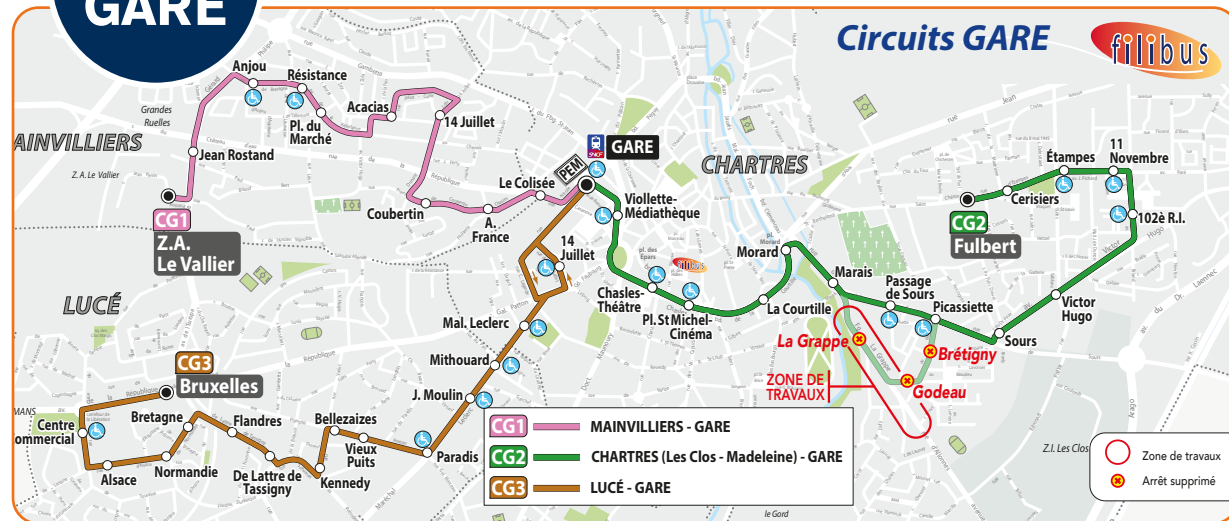

DESSERTES SPÉCIFIQUES CIRCUITS GARE

CG1 MAINVILLIERS > GARE

Z.A. le Vallier	5:35	6:03
Jean Rostand	5:35	6:03
Anjou	5:37	6:05
Résistance	5:39	6:07
Place du Marché	5:42	6:10
Acacias	5:43	6:11
14 Juillet	5:46	6:14
Coubertin	5:48	6:16
Anatole France	5:49	6:17
Le Colisée	5:49	6:17
Gare-Nicole	5:51	6:19
Viollette-Médiathèque	5:53	6:21

CG2 LES CLOS-MADELEINE > GARE

Fulbert	5:35	6:01
Cerisiers	5:36	6:02
Étampes	5:36	6:03
11 Novembre	5:37	6:04
102e R.I.	5:38	6:05
V. Hugo	5:40	6:06
Sours	5:41	6:07
Picassiette	5:42	6:08
Passage de Sours	5:43	6:09
Marais	5:46	6:12
Morard	5:48	6:14
La Courtille	5:50	6:16
Pl. St Michel - Cinéma	5:51	6:17
Chasles Théâtre	5:52	6:18
Viollette-Médiathèque	5:54	6:20
Gare-Nicole	5:56	6:22

CG3 LUCÉ > GARE

Bruxelles	5:35	6:04
Centre Commercial	5:38	6:07
Alsace	5:39	6:08
Normandie	5:40	6:09
Bretagne	5:41	6:10
Flandres	5:42	6:11
De Lattre de Tassigny	5:43	6:12
Kennedy	5:44	6:13
Bellezaizes	5:45	6:14
Vieux Puits	5:46	6:15
Paradis	5:47	6:16
J. Moulin	5:48	6:17
Mithouard	5:49	6:18
Mal. Leclerc	5:50	6:19
14 Juillet	5:52	6:21
Gare-Nicole	5:54	6:23

CIRCUITS GARE

NOTES

Arrêts du centre-ville communs aux autres lignes du réseau.

FONCTIONNEMENT DU RÉSEAU :

- Pour connaître le fonctionnement du réseau les jours fériés se référer à la fiche horaire «Dimanches et fêtes».
- Nous nous efforçons de respecter ces horaires. Les aléas de la circulation peuvent toutefois retarder votre bus.
- Nous vous conseillons de vous présenter à l'arrêt 5 minutes avant l'heure de passage de votre bus.

VACANCES SCOLAIRES

- **Toussaint** : du 19 octobre au 3 novembre 2024 inclus
- **Noël** : du 21 décembre 2024 au 5 janvier 2025 inclus
- **Hiver** : du 8 au 23 février 2025 inclus
- **Printemps** : du 5 avril au 21 avril 2025 inclus
- **Été** : à partir du 5 juillet 2025