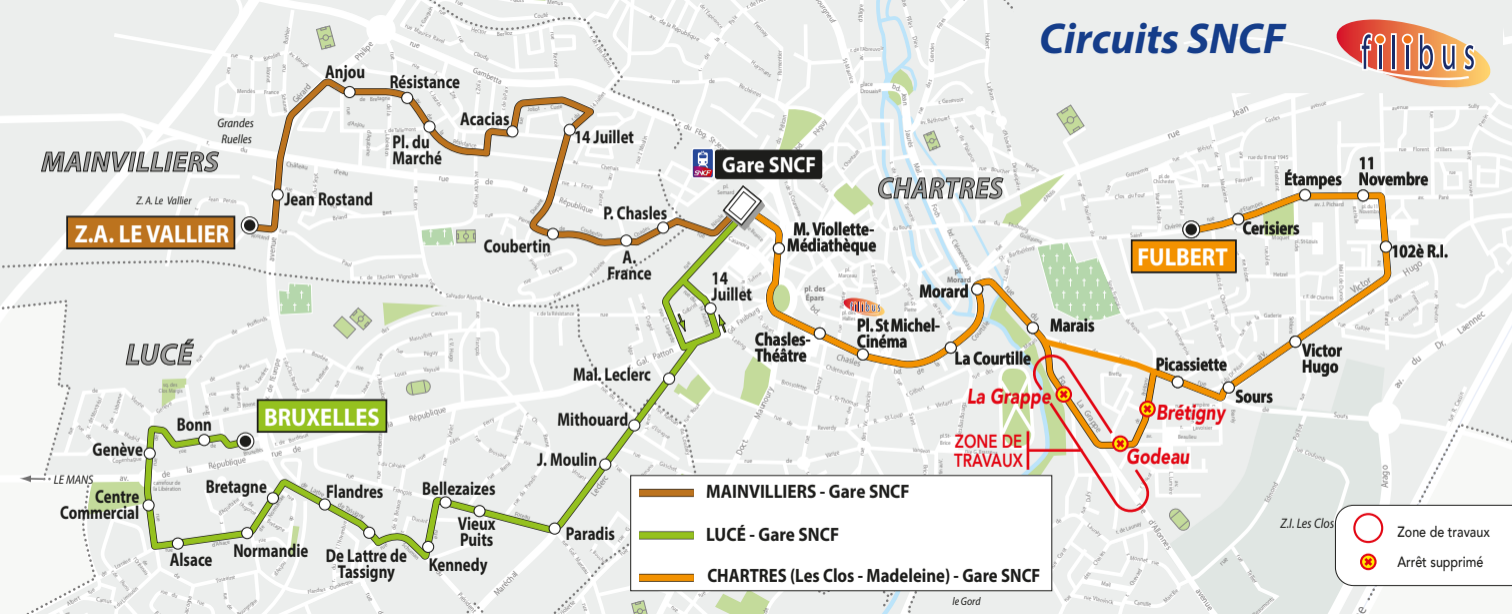

MAINVILLIERS

Z.A. LE VALLIER

LUCÉ

BRUXELLES

- MAINVILLIERS - Gare SNCF
- LUCÉ - Gare SNCF
- CHARTRES (Les Clos - Madeleine) - Gare SNCF

- Zone de travaux
- ⊗ Arrêt supprimé

Gare SNCF

CHARTRES

FULBERT

ZONE DE TRAVAUX

La Grappe
Godeau

Z.I. Les Clos

le Gord