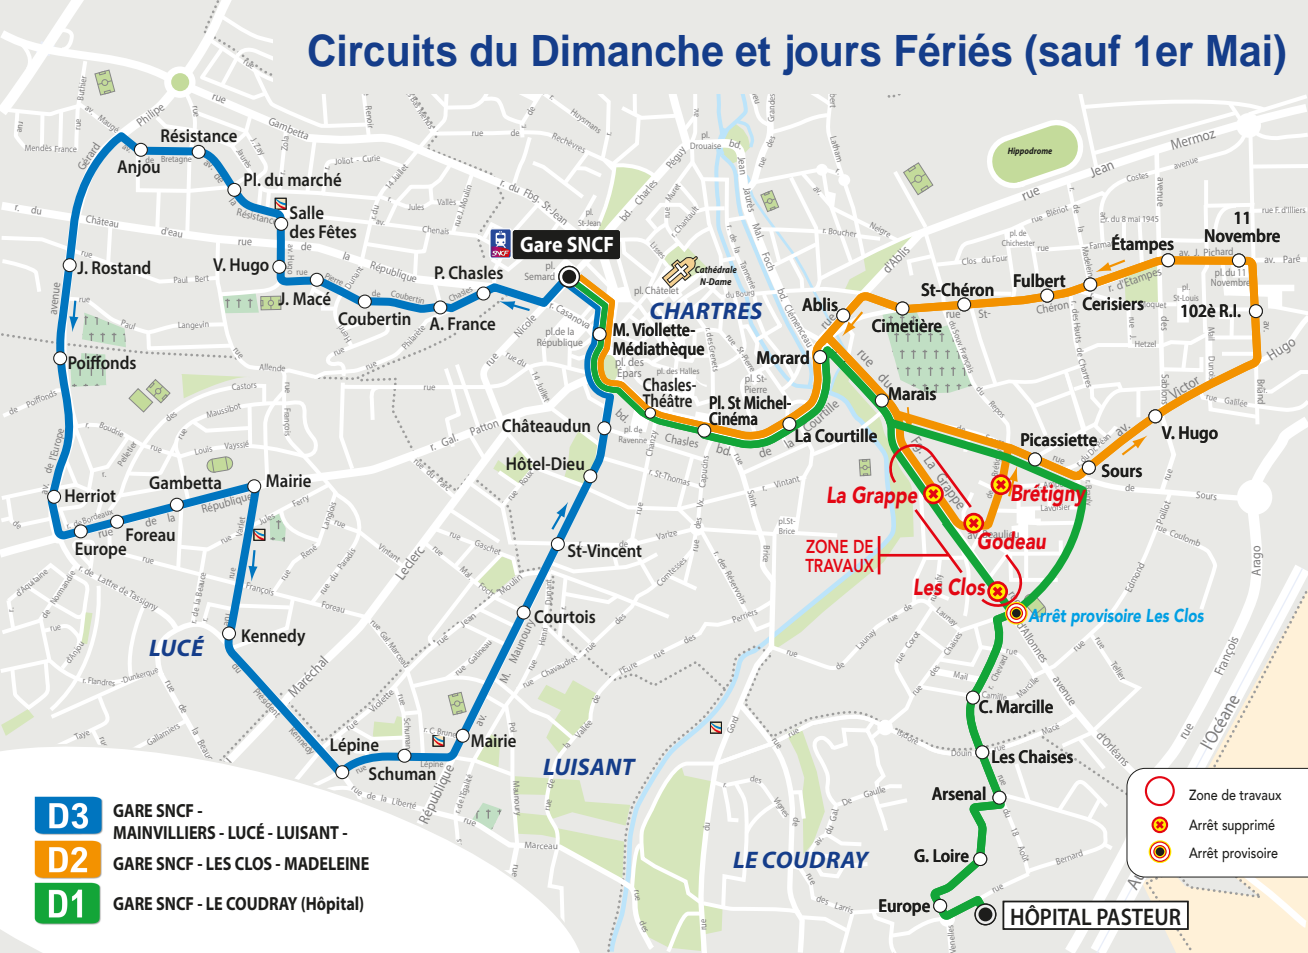

Circuits du Dimanche et jours Fériés (sauf 1er Mai)

- D3** GARE SNCF - MAINVILLIERS - LUCÉ - LUISANT -
- D2** GARE SNCF - LES CLOS - MADELEINE
- D1** GARE SNCF - LE COUDRAY (Hôpital)

- Zone de travaux
- Arrêt supprimé
- Arrêt provisoire

HÔPITAL PASTEUR